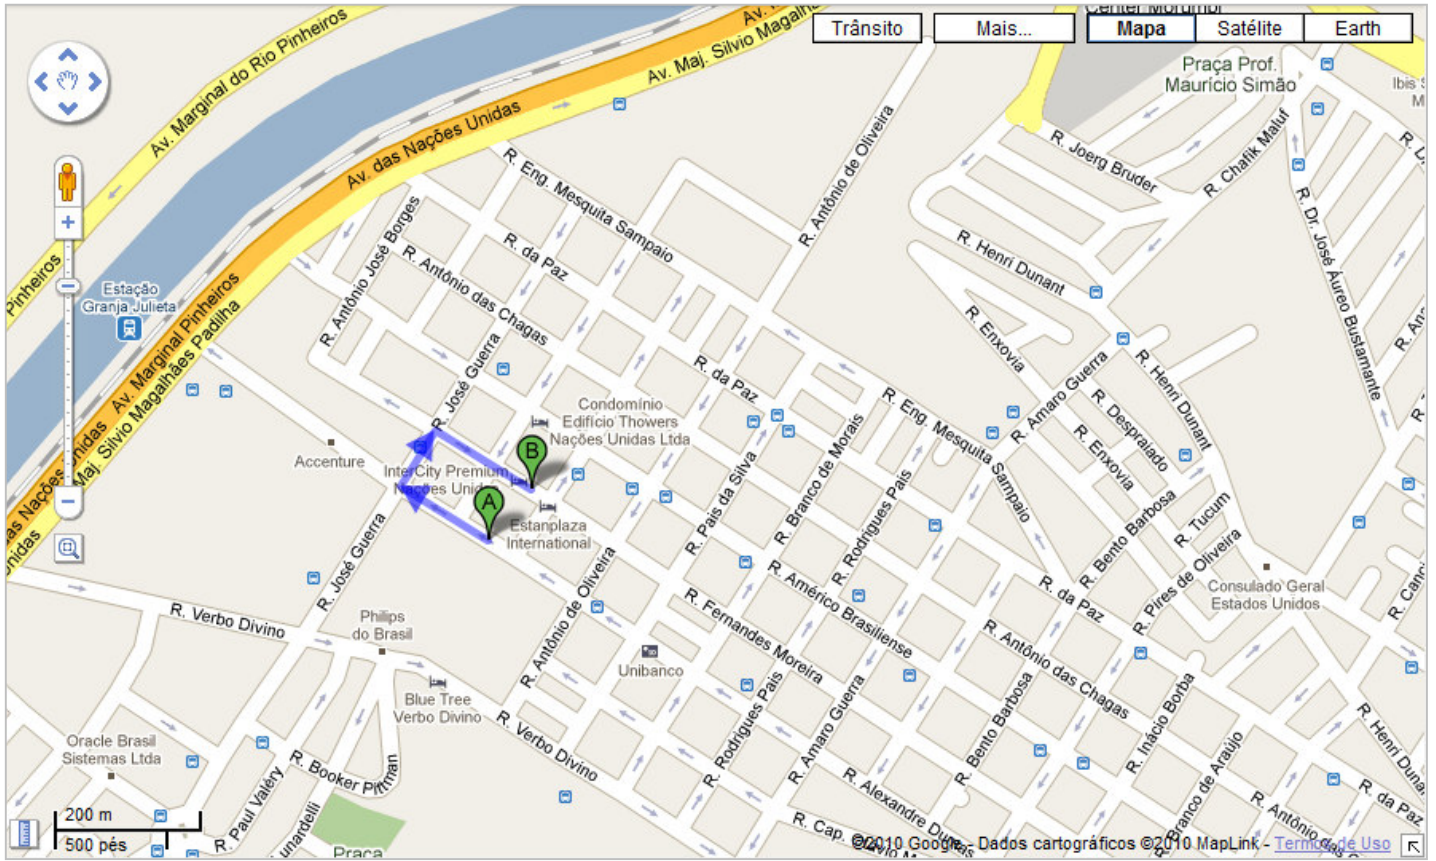

Acesso Estacionamento BMS Logística

Ponto A: Condomínio Corporate Plaza - BMS Logística

Ponto B: Acesso Estacionamento Coporate Plaza

A R. Alexandre Dumas

1. Siga na direção **noroeste** na **R. Alexandre Dumas** em direção à **R. José Vicente Cavalheiro** ir por 140 m
total 140 m
2. Vire à **direita** na **R. José Guerra** ir por 92 m
total 230 m
3. Pegue a **primeira à direita** em **R. Fernandes Moreira** ir por 150 m
total 400 m
O destino estará à direita

B R. Fernandes Moreira

Essas indicações são apenas para fins de planejamento. Obras, trânsito intenso, clima ou outros fatores podem fazer com que as condições sejam diferentes dos resultados no mapa, por isso, é preciso planejar o seu trajeto levando tudo isso em conta. Obedeça todos os sinais ou avisos que aparecerem no seu trajeto.